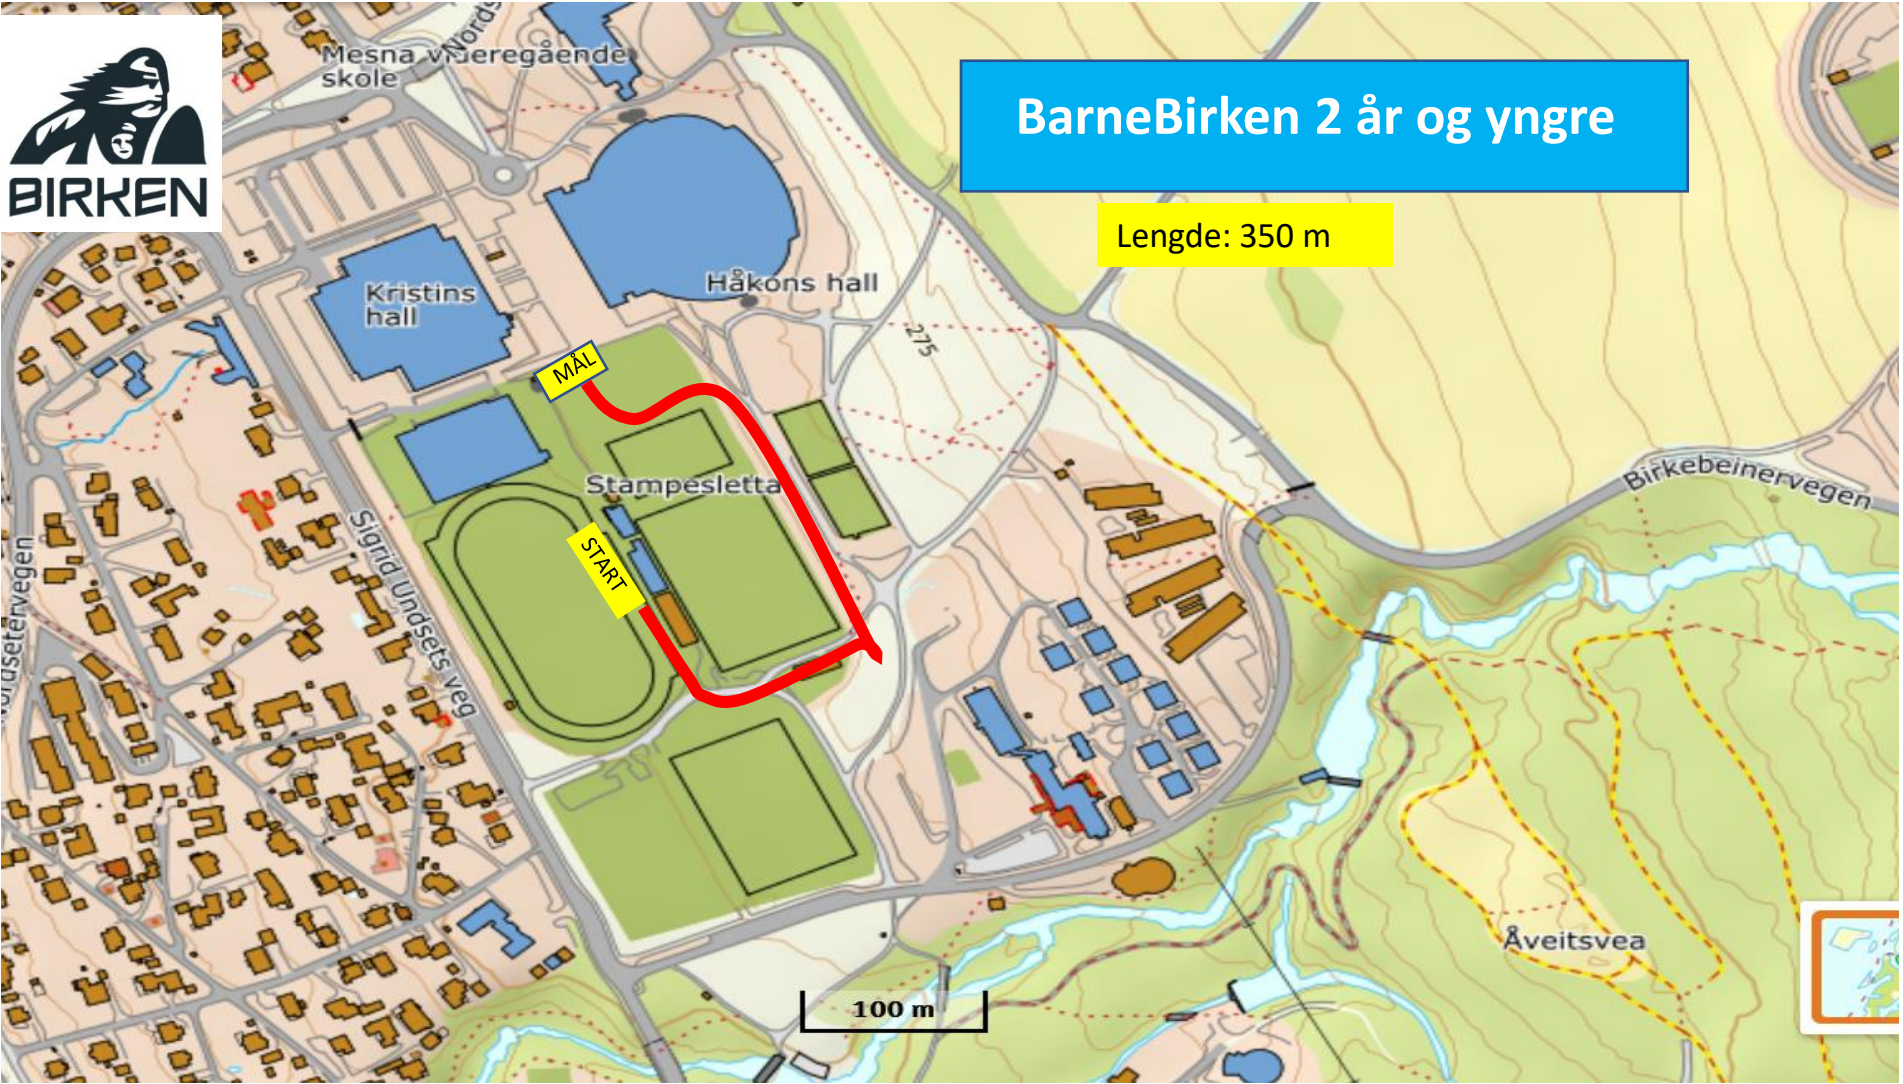

BarneBirken 2 år og yngre

Lengde: 350 m

Sigrid Undsets veg

Mesna v. Nordergående skole

Kristins hall

Håkons hall

Stampesletta

100 m

Birkebeinervegen

Åveitsvea